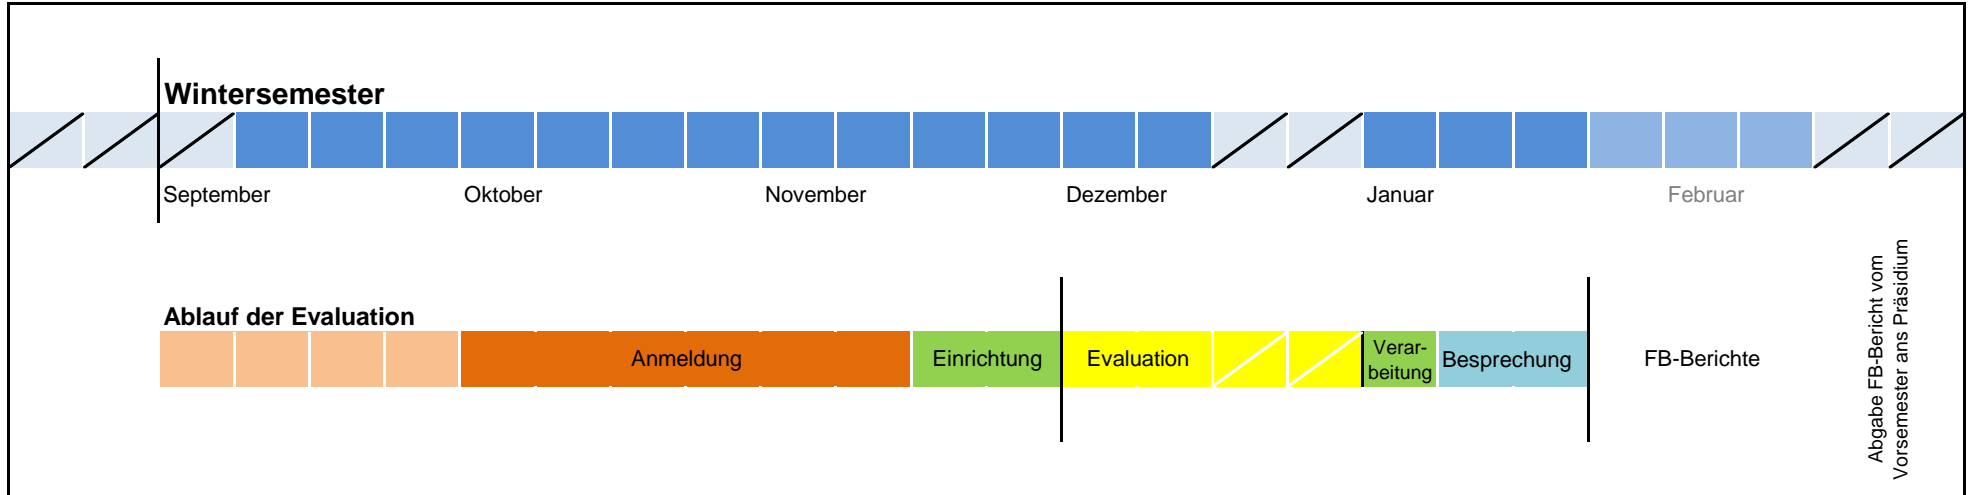

# Terminplan Zentrale Lehrevaluation

Dieses ist die schematische Darstellung des Ablaufs der Lehrevaluation. Für jedes Semester wird ein Zeitplan mit konkreten Terminen bereitgestellt.