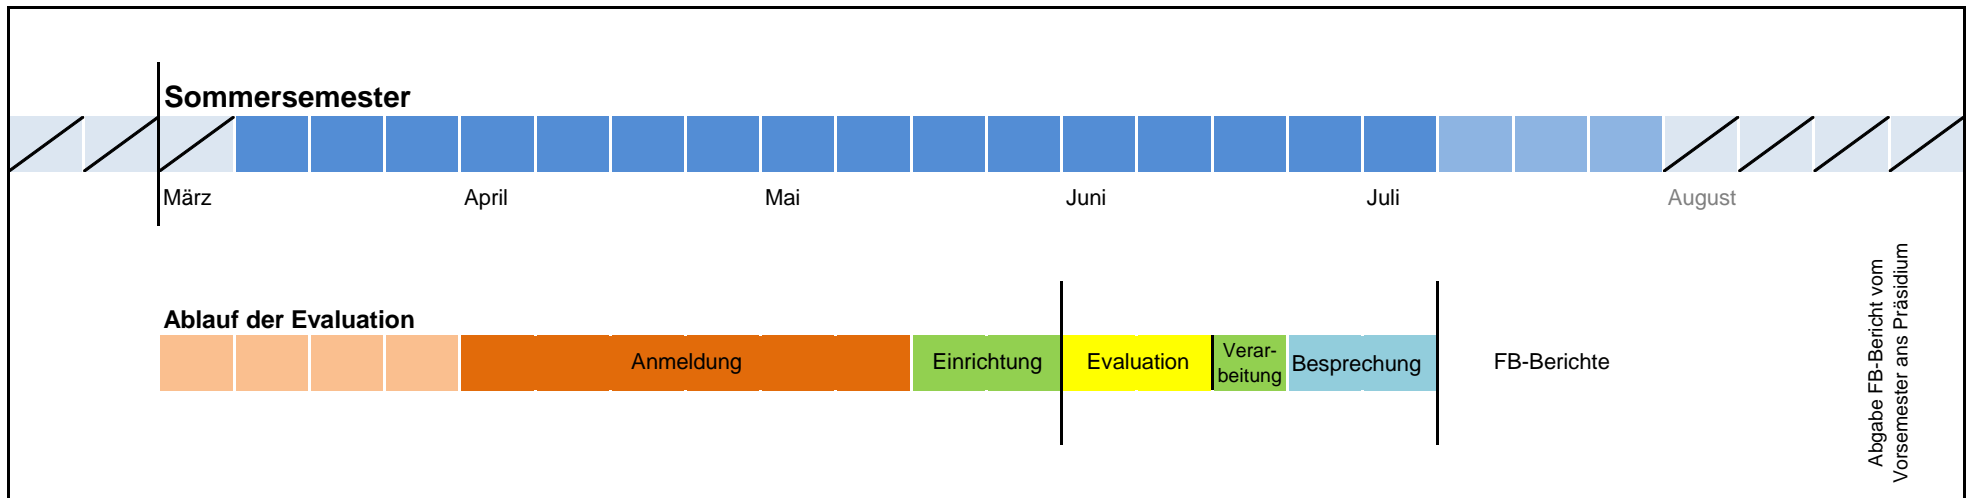

# Terminplan Zentrale Lehrevaluation

Dieses ist die schematische Darstellung des Ablaufs der Lehrevaluation. Für jedes Semester wird ein Zeitplan mit konkreten Terminen bereitgestellt.