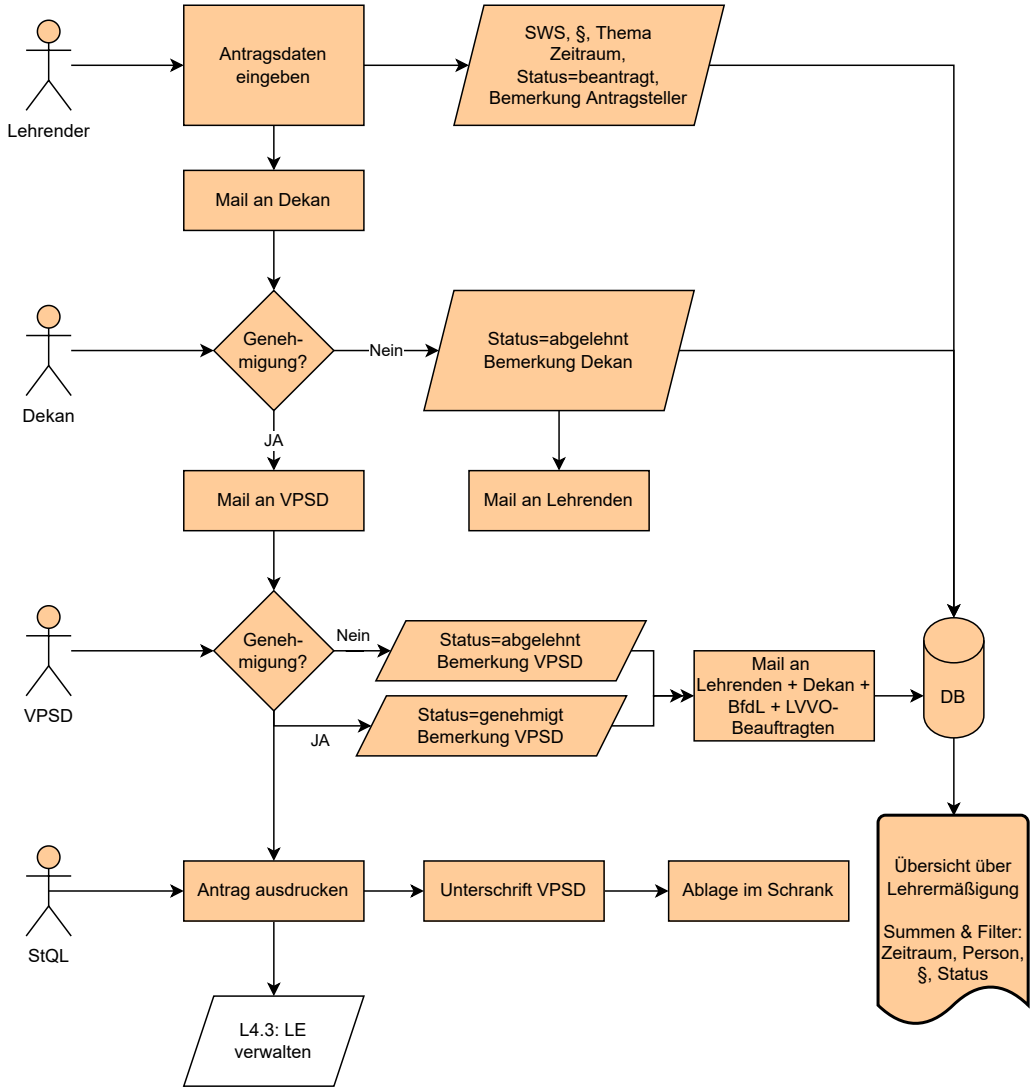

L4.2: Lehrermäßigungen stellen

Version 2, VPSD, 18.3.22

SoSe: guter Zeitpunkt der Einführung, da wenig Neuanträge